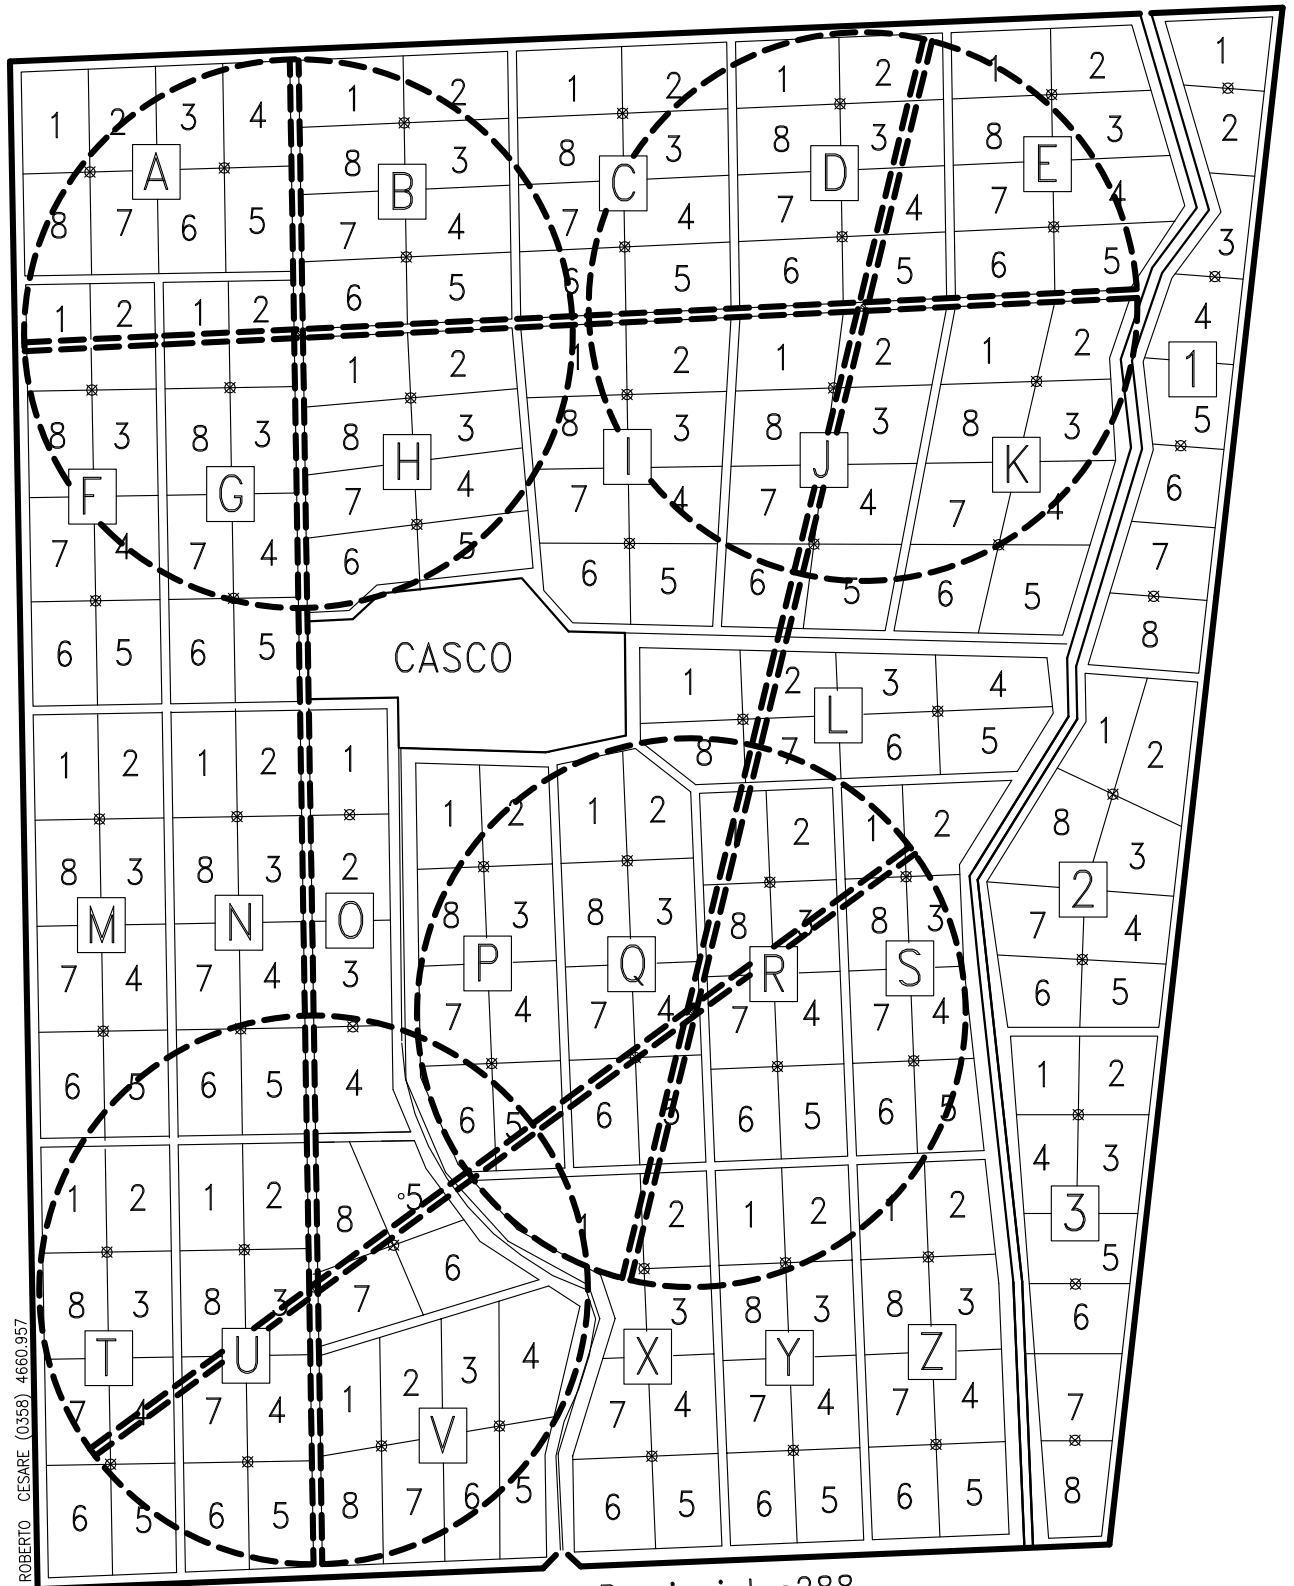

Establecimiento EL PUENTE

de Rina VASQUETTO y Gabriel IBAÑEZ

ROBERTO CESARE (0358) 4660.957

Camino Público Provincial s288

a Adelia María 10 km >>

<< a Va. Marcelina 26 km.